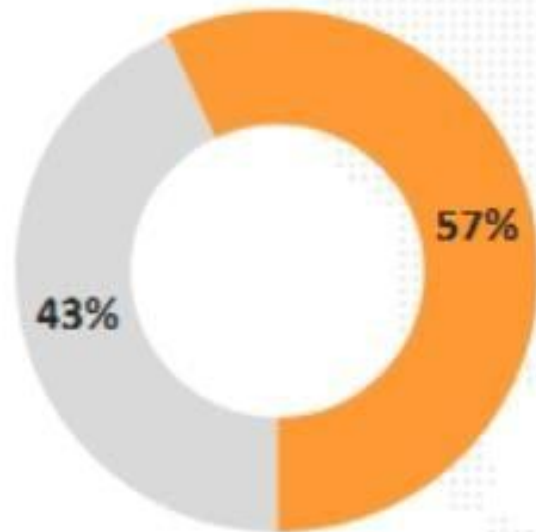

Total WNI di Luar Negeri

3.011.202

KALEIDOSKOP | 10

Populasi WNI terbanyak

11 | KALEIDOSKOP

3,011 juta

- Lebih dari 90% adalah PMI di Malaysia, Arab Saudi, dan Taiwan.

Sumber: Kaleidoskop Kemlu 2019

72.624 penempatan PMI pada 2021

5 Negara Penempatan Terbanyak:

1. Hongkong
2. Taiwan
3. Italia
4. Singapura
5. Polandia

5 Jenis Pekerjaan Terbanyak:

1. *House Maid*
2. *Caregiver*
3. *Domestic Worker*
4. *General Worker*
5. *Spa Therapist*

Sumber: Data Penempatan BP2MI Tahun 2021

Data Pemilih LUAR NEGERI

TOTAL PEMILIH

1.951.188

 Laki-laki
838.783

 Perempuan
1.108.359

 NIK & No.Paspor lengkap	131.571	0,53%
 NIK ada No.Paspor Invalid/kosong	5.287	0,27%
 NIK Invalid/kosong No.Paspor ada	1.803.939	92,45%
 NIK & No.Paspor Invalid/kosong	10.391	6,74%