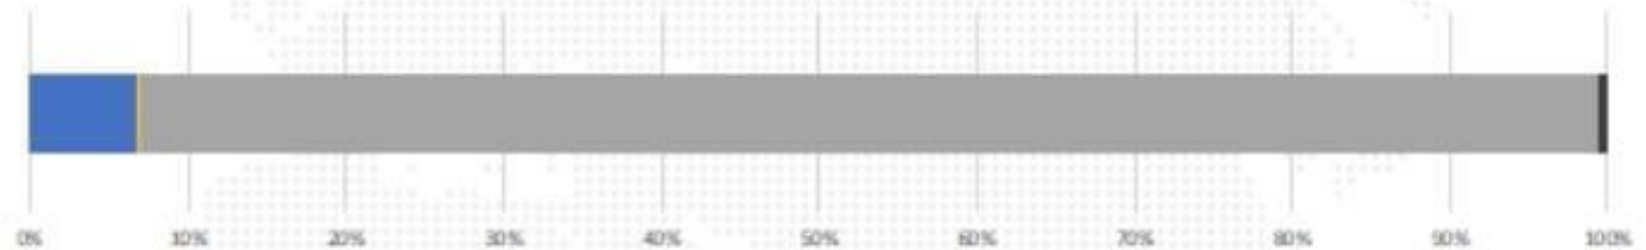

72.624 penempatan PMI pada 2021

5 Negara Penempatan Terbanyak:

1. Hongkong
2. Taiwan
3. Italia
4. Singapura
5. Polandia

5 Jenis Pekerjaan Terbanyak:

1. *House Maid*
2. *Caregiver*
3. *Domestic Worker*
4. *General Worker*
5. *Spa Therapist*

Sumber: Data Penempatan BP2MI Tahun 2021

Data Pemilih LUAR NEGERI

TOTAL PEMILIH

1.951.188

 Laki-laki
838.783

 Perempuan
1.108.359

 NIK & No.Paspor lengkap	131.571	0,53%
 NIK ada No.Paspor Invalid/kosong	5.287	0,27%
 NIK Invalid/kosong No.Paspor ada	1.803.939	92,45%
 NIK & No.Paspor Invalid/kosong	10.391	6,74%