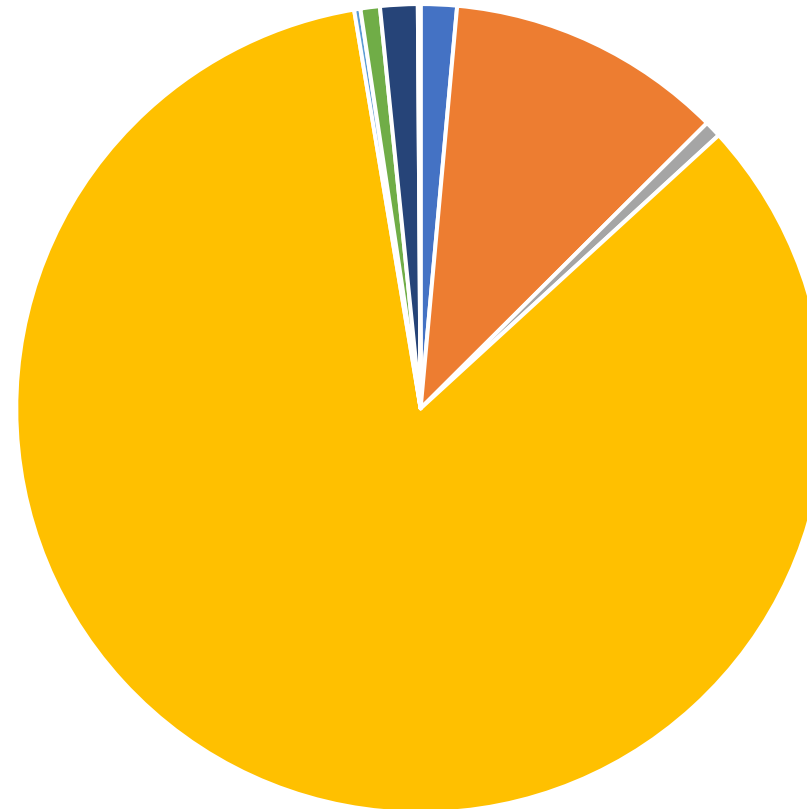

Total WNI di Luar Negeri

3.011.202

KALEIDOSKOP | 10

Populasi WNI terbanyak

11 | KALEIDOSKOP

3,011 juta

- Lebih dari 90% adalah PMI di Malaysia, Arab Saudi, dan Taiwan.

Sumber: Kaleidoskop Kemlu 2019

Sumber: Data Penempatan BP2MI Tahun 2021

Data Pemilih LUAR NEGERI

TOTAL PEMILIH

1.951.188

 Laki-laki
838.783

 Perempuan
1.108.359

 NIK & No.Paspor lengkap	131.571	0,53%
 NIK ada No.Paspor Invalid/kosong	5.287	0,27%
 NIK Invalid/kosong No.Paspor ada	1.803.939	92,45%
 NIK & No.Paspor Invalid/kosong	10.391	6,74%

Jumlah Kasus

Wilayah Asia Tenggara

KEMENTERIAN LUAR NEGERI RI
DIREKTORAT JENDERAL
PROTOKOL DAN KONSULER

Filipina: 52
Kamboja: 400
Laos: 24
Malaysia: 3037
Myanmar: 9
Singapura: 28
Thailand: 54
Timor Leste: 4

Jumlah

Data Kasus Terpilah Wilayah Asia Tenggara

Negara	Periode 1 Januari 2022 s.d. 24 November 2022		
	Jenis Kelamin		
	Laki-laki	Perempuan	Total
Brunei Darussalam	8	7	15
Filipina	41	10	51
Kamboja	350	39	389
Laos	11	3	14
Malaysia	2069	895	2964
Myanmar	16	6	22
Vietnam	9	1	10
Singapura	5	26	31
Thailand	39	15	54
Timor Leste	1	1	2
TOTAL	2549	1003	3552