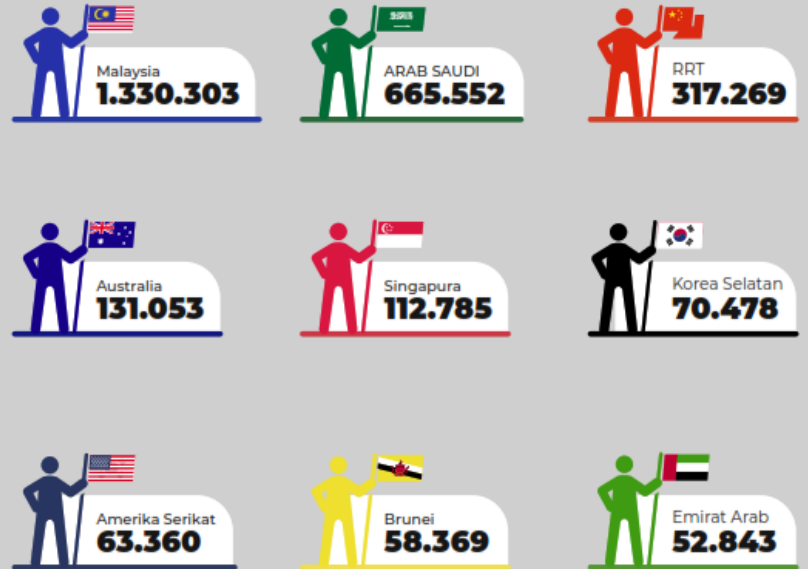

Total WNI di Luar Negeri

3.011.202

KALEIDOSKOP | 10

Populasi WNI terbanyak

11 | KALEIDOSKOP

3,011 juta

- Lebih dari 90% adalah PMI di Malaysia, Arab Saudi, dan Taiwan.

Sumber: Kaleidoskop Kemlu 2019

72.624 penempatan PMI pada 2021

5 Negara Penempatan Terbanyak:

1. Hongkong
2. Taiwan
3. Italia
4. Singapura
5. Polandia

5 Jenis Pekerjaan Terbanyak:

1. *House Maid*
2. *Caregiver*
3. *Domestic Worker*
4. *General Worker*
5. *Spa Therapist*

Sumber: Data Penempatan BP2MI Tahun 2021

Data Pemilih LUAR NEGERI

TOTAL PEMILIH

1.951.188

 Laki-laki
838.783

 Perempuan
1.108.359

 NIK & No.Paspor lengkap	131.571	0,53%
 NIK ada No.Paspor Invalid/kosong	5.287	0,27%
 NIK Invalid/kosong No.Paspor ada	1.803.939	92,45%
 NIK & No.Paspor Invalid/kosong	10.391	6,74%

27.396

kasus telah diselesaikan dari 31.040 kasus yang ditangani

133

WARGA NEGARA

dan 6

WARGA NEGARA

telah dievakuasi dari Ukraina

422 WNI