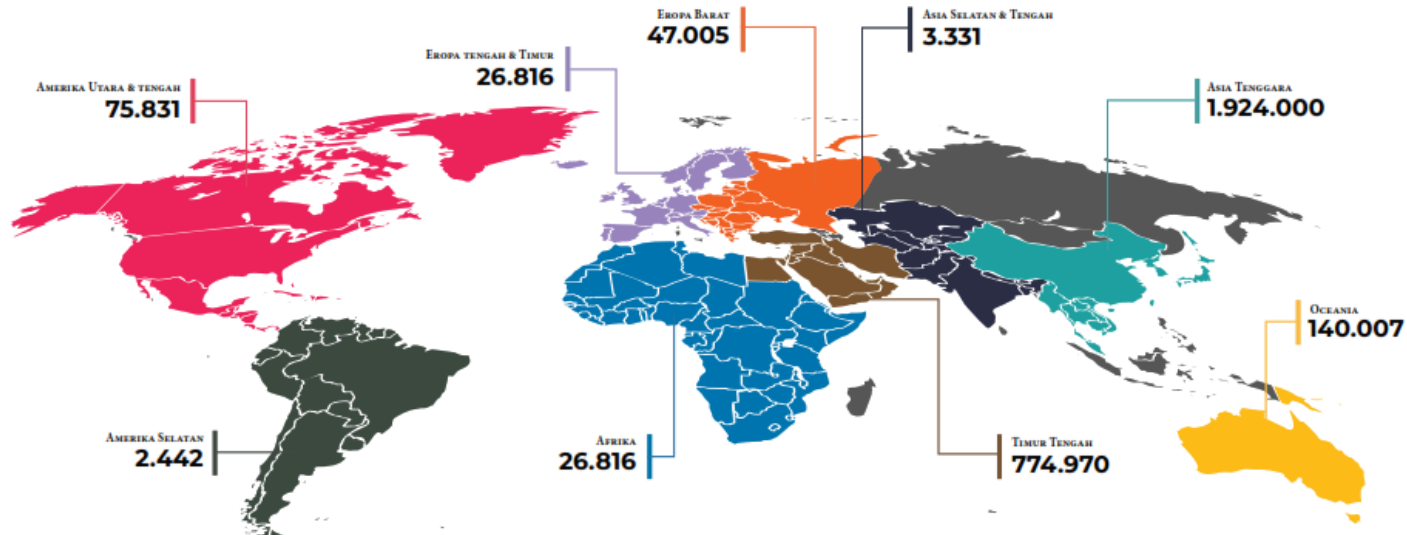

Total WNI di Luar Negeri

3.011.202

KALEIDOSKOP | 10

Populasi WNI terbanyak

11 | KALEIDOSKOP

3,011 juta

- Lebih dari 90% adalah PMI di Malaysia, Arab Saudi, dan Taiwan.

Sumber: Kaleidoskop Kemlu 2019

72.624 penempatan PMI pada 2021

5 Negara Penempatan Terbanyak:

1. Hongkong
2. Taiwan
3. Italia
4. Singapura
5. Polandia

5 Jenis Pekerjaan Terbanyak:

1. *House Maid*
2. *Caregiver*
3. *Domestic Worker*
4. *General Worker*
5. *Spa Therapist*

27.396

kasus telah diselesaikan dari 31.040 kasus yang ditangani

133

WARGA NEGARA

dan 6

WARGA NEGARA

telah dievakuasi dari Ukraina

422 WNI